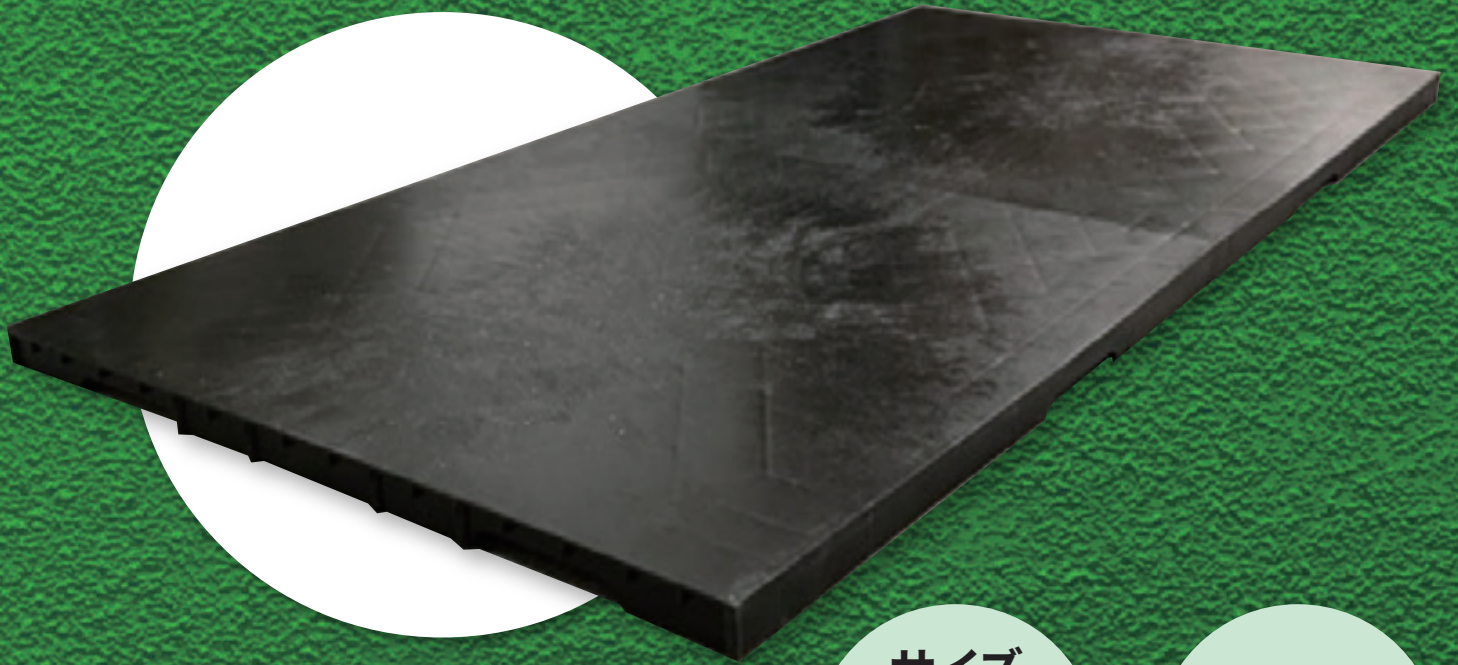

床-YUKA-パネル

再生プラスチック製

使用済みストレッチフィルムや
牛乳パック内外側のフィルムが原料となっています。

サイズ
900
×
1800mm

重さ
約15kg

厚さ
47mm

リブの高さ
40mm

仮設の床板などで使っていただけます

表面

裏面

■製品仕様

サイズ 900mm(±5mm)×1800mm(±5mm)／重量 約15kg／厚さ 47mm(±2mm)

— 3つの特徴 —

耐水性

水に強く、木材のように腐りません。

耐薬品性