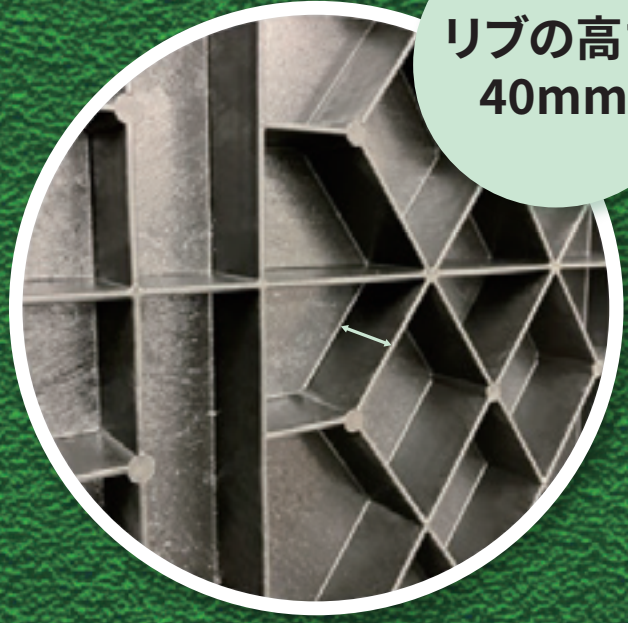

床-YUKA-パネル

再生プラスチック製

使用済みストレッチフィルムや
牛乳パック内外側のフィルムが原料となっています。

サイズ
900
×
1800mm

重さ
約15kg

厚さ
47mm

リブの高さ
40mm

仮設の床板などで使っていただけます

表面

裏面

■製品仕様

サイズ 900mm(±5mm)×1800mm(±5mm)／重量 約15kg／厚さ 47mm(±2mm)

— 3つの特徴 —

耐水性

水に強く、木材のように腐りません。

耐薬品性