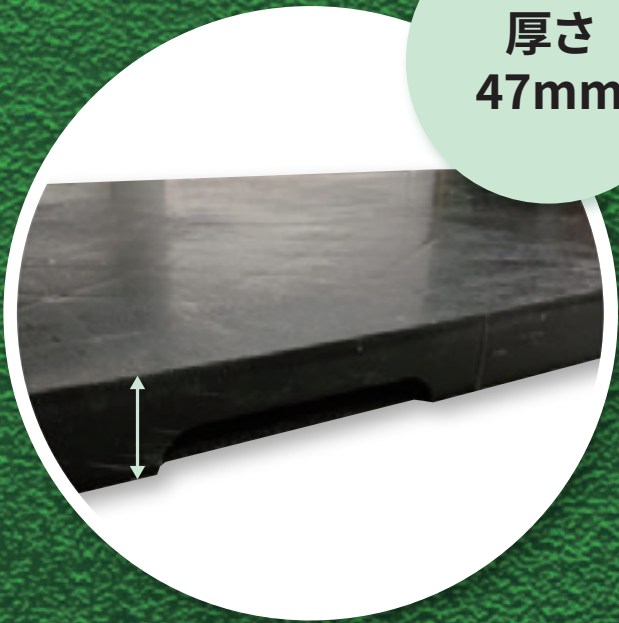

床-YUKA-パネル

再生プラスチック製

使用済みストレッチフィルムや
牛乳パック内外側のフィルムが原料となっています。

サイズ
900
×
1800mm

重さ
約15kg

厚さ
47mm

リブの高さ
40mm

仮設の床板などで使っていただけます

表面

裏面

■製品仕様

サイズ 900mm(±5mm)×1800mm(±5mm)／重量 約15kg／厚さ 47mm(±2mm)

— 3つの特徴 —

耐水性

水に強く、木材のように腐りません。

耐薬品性